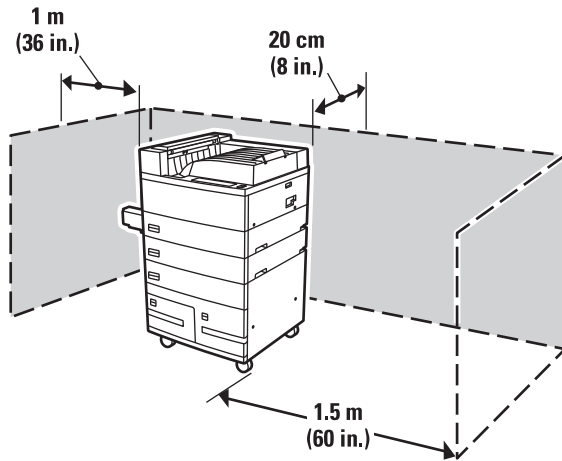

4.1

Xerox DocuPrint® N4525 Network Laser Printer

- 3,000 Sheet Finisher/Stapler • Heftvorrichtung (3000 Blatt) • Acabadora/engrapadora para 3.000 hojas • Assembleuse-agrafeuse 3 000 feuilles • Finitrice/cucitrice da 3.000 fogli • Rematador/Grampeador de 3.000 Folhas • Завершатель/сшиватель на 3000 листов • 3000张 分类装订器/装订机 • 3,000張 分類裝訂器/裝訂器