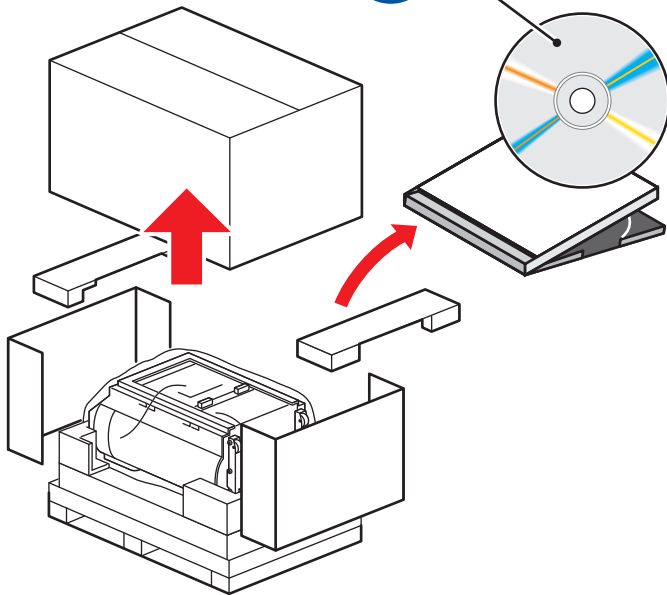

4.1

Xerox DocuPrint® N4525 Network Laser Printer

- 3,000 Sheet Finisher/Stapler • Heftvorrichtung (3000 Blatt) • Acabadora/engrapadora para 3.000 hojas • Assembleuse-agrafeuse 3 000 feuilles • Finitrice/cucitrice da 3.000 fogli • Rematador/Grampeador de 3.000 Folhas • Завершатель/сшиватель на 3000 листов • 3000张 分类装订器/装订机 • 3,000張 分類裝訂器/裝訂器

1

1.1

1.2