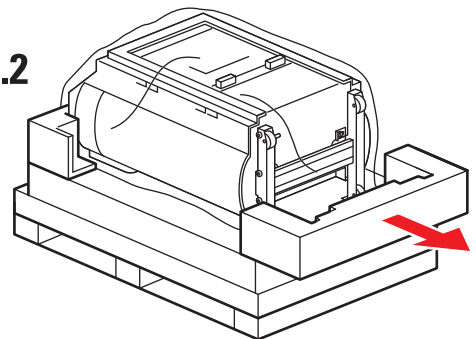

4.1

Xerox DocuPrint® N4525 Network Laser Printer

- 3,000 Sheet Finisher/Stapler • Heftvorrichtung (3000 Blatt) • Acabadora/engrapadora para 3.000 hojas • Assembleuse-agrafeuse 3 000 feuilles • Finitrice/cucitrice da 3.000 fogli • Rematador/Grampeador de 3.000 Folhas • Завершатель/сшиватель на 3000 листов • 3000张 分类装订器/装订机 • 3,000張 分類裝訂器/裝訂器

1

1.1

1.2