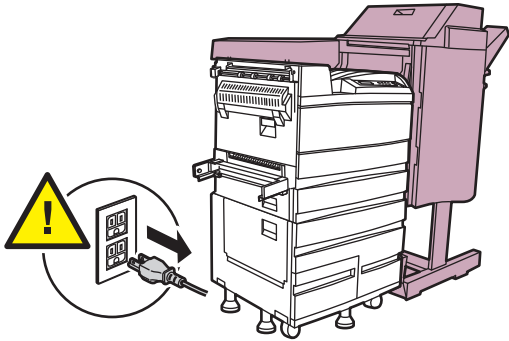

4.1

Xerox DocuPrint® N4525 Network Laser Printer

- 3,000 Sheet Finisher/Stapler • Heftvorrichtung (3000 Blatt) • Acabadora/engrapadora para 3.000 hojas • Assembleuse-agrafeuse 3 000 feuilles • Finitrice/cucitrice da 3.000 fogli • Rematador/Grampeador de 3.000 Folhas • Завершатель/сшиватель на 3000 листов • 3000张 分类装订器/装订机 • 3,000張 分類裝訂器/裝訂器